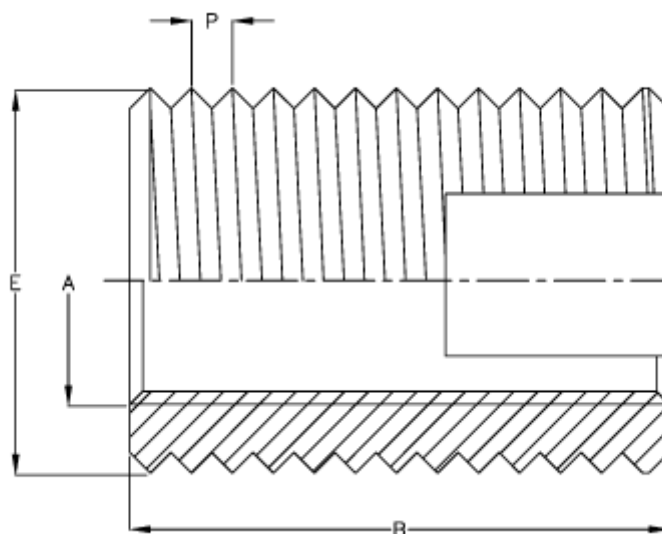

Varenummer: 12302000200500  
Beskrivelse: KLEE-coil 302 000 200.500  
M20 Rustfast 1.4305

## Mål

Anbefalet hul diameter	= 24,9 til 25,2
Gevindstigning P	= 1.50
Indvendigt gevind A	= M20
Længde B	= 27
Min. huldybde bundhul	= 32
Type	= 302 000 200xxx
Udvendigt gevind E	= 26.0